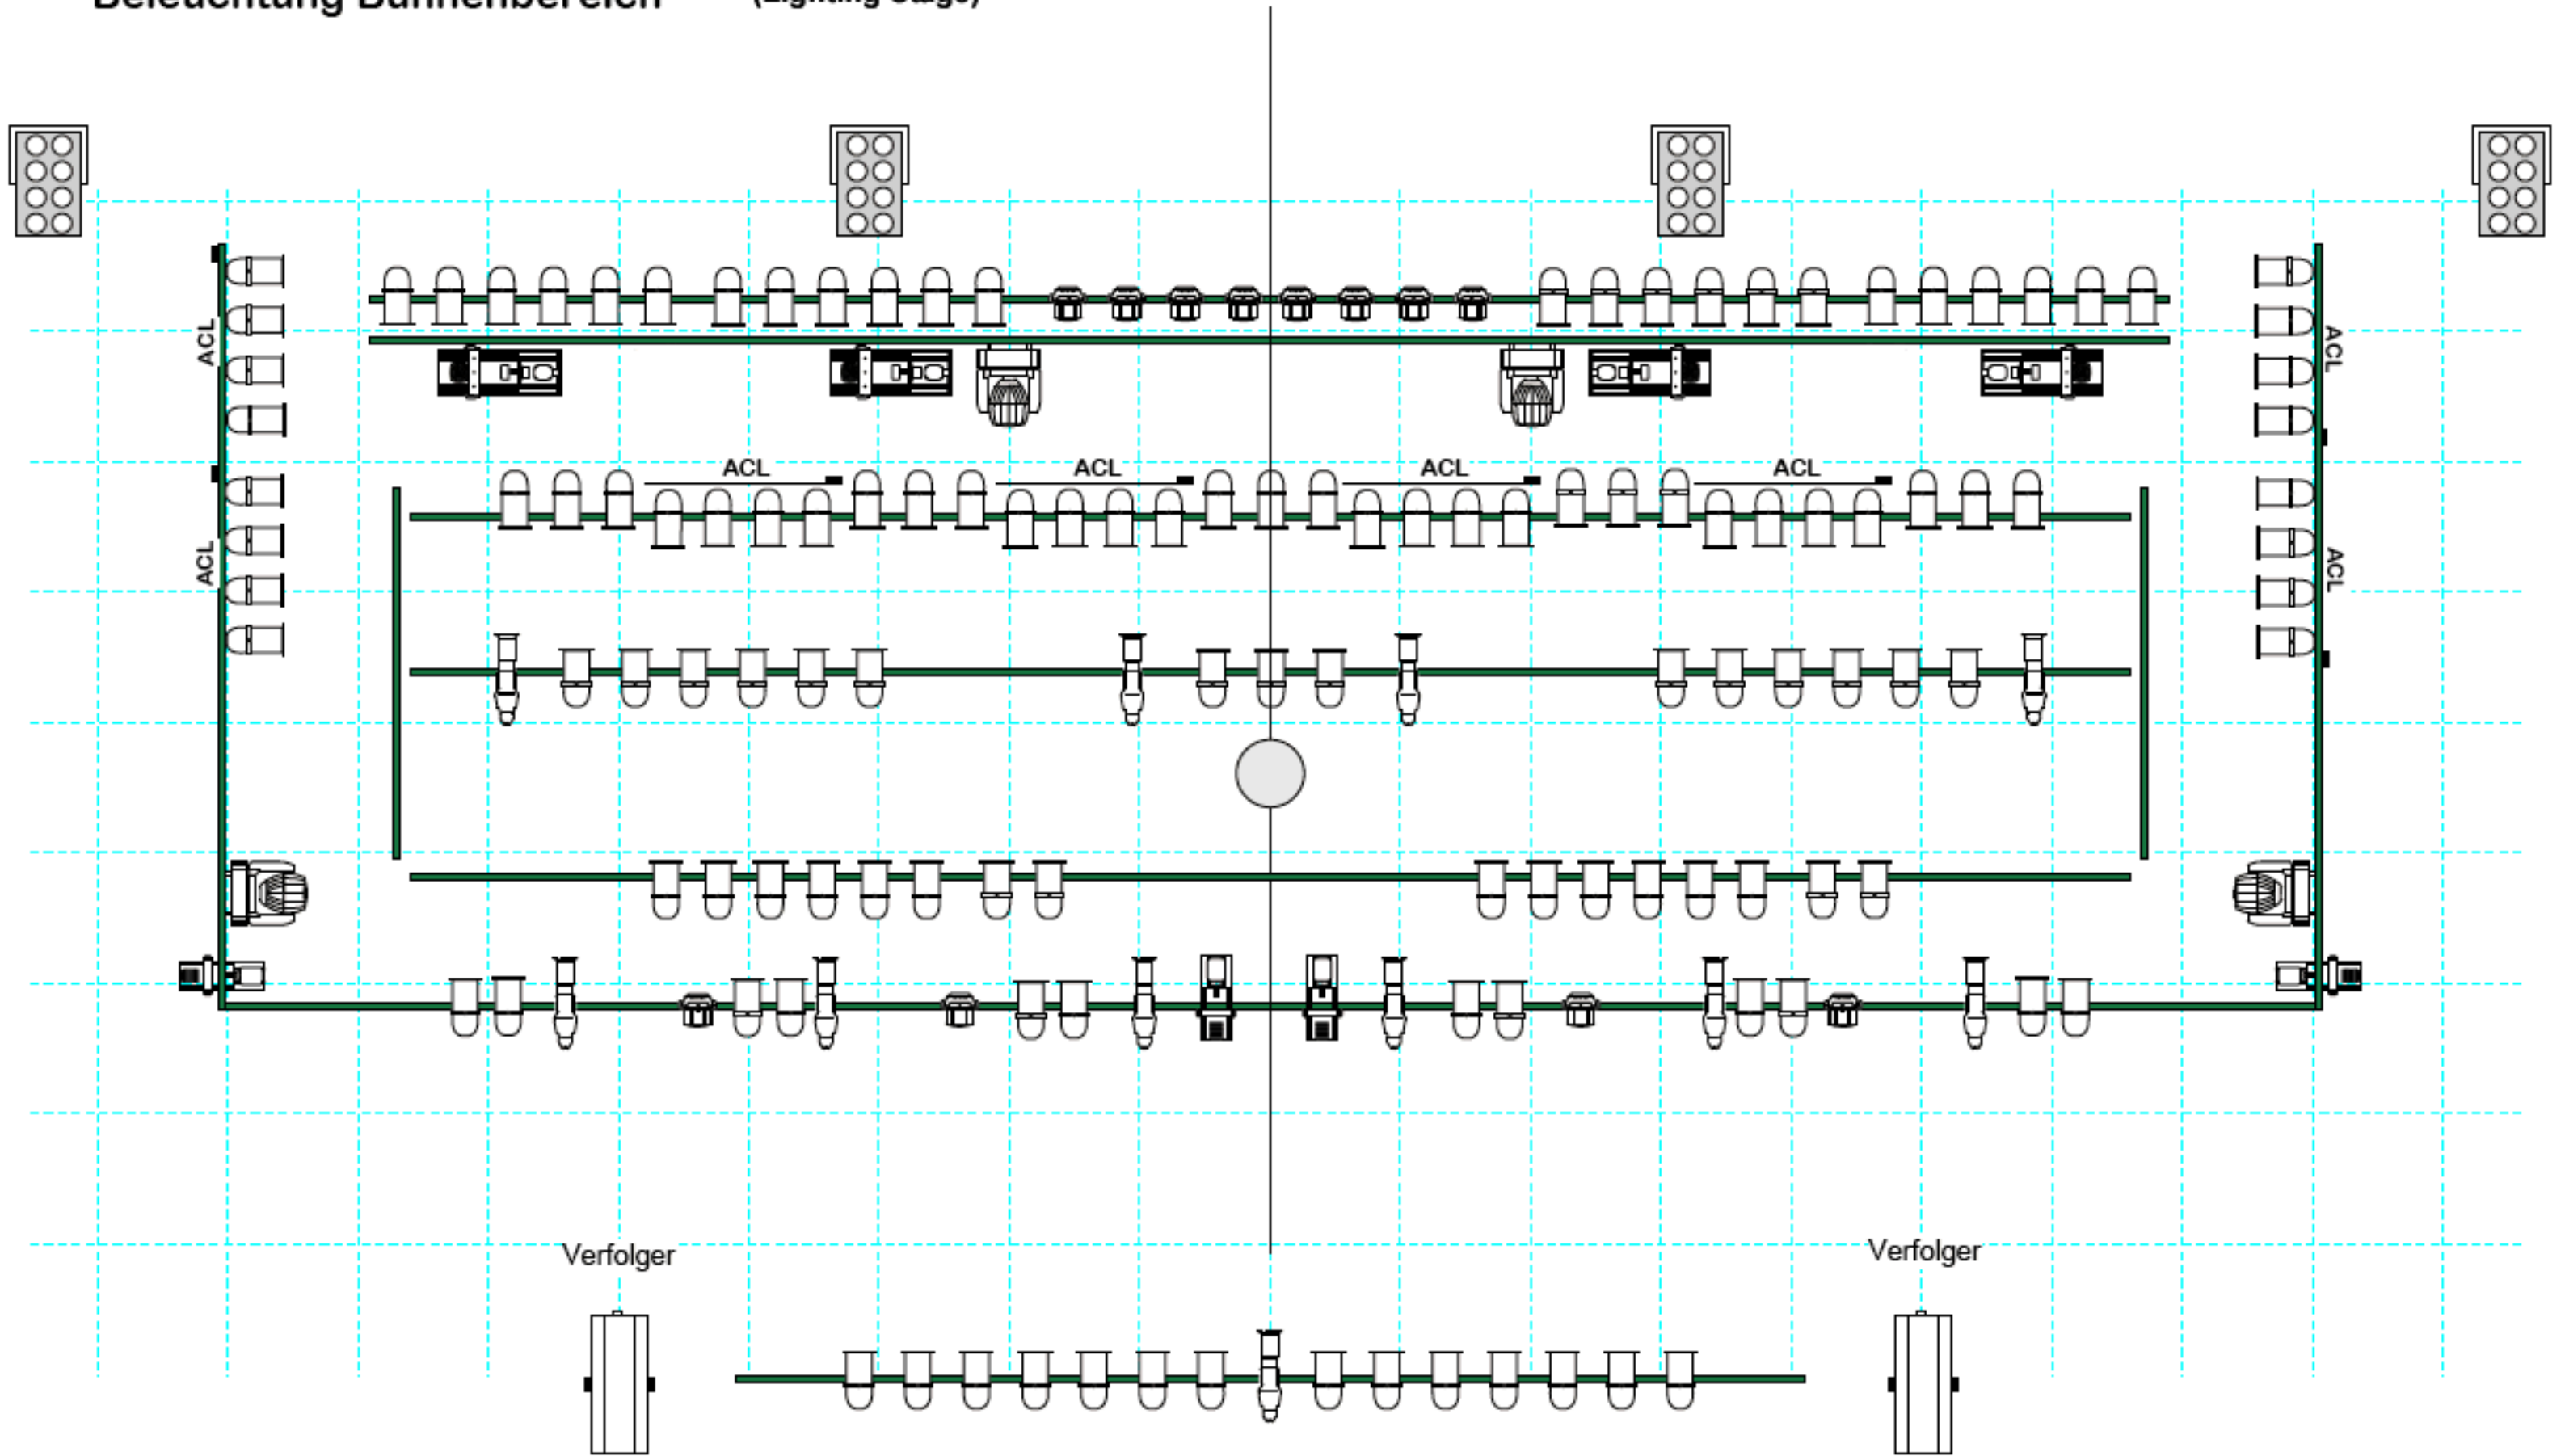

# Beleuchtung Bühnenbereich (Lighting Stage)

Masstab 1:50 bei A3

**WeststadtHalle  
Essen**

## Beleuchtung Bühnenbereich - Legende (Lighting Stage - Caption)

4x Lightblinder

6x 4er ACL PAR 64

4x Washlight Studiocolour 575

4x Intellabeam 13ch

4x Technobeam Lightresearch 250

6x Profiler ETC

4x Dataflash Strobes

79x PAR 64

2x Followspots

1x Mirror Ball