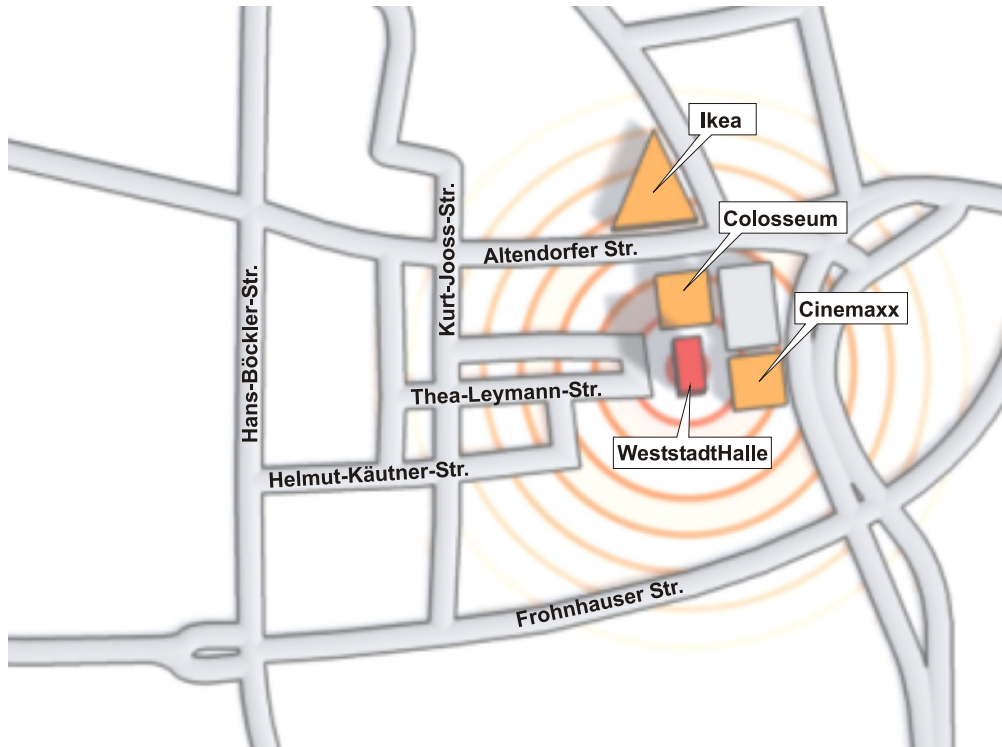

## Anfahrt

---

### Anfahrt mit dem PKW

A 40 aus Richtung Bochum/Dortmund  
Abfahrt Essen Zentrum  
an der dritten Ampel rechts auf die B 224  
Richtung Dorsten (Hans Böckler Str.)  
an der Kreuzung Altendorferstr. rechts Richtung  
Colosseum Theater

A 40 aus Richtung Mülheim/Duisburg  
Abfahrt Essen Zentrum  
auf die B 224 Richtung Dorsten (Hans Böckler  
Str.)  
an der Kreuzung Altendorferstr. rechts Richtung  
Colosseum Theater

A 52 aus Richtung Düsseldorf  
Abfahrt Essen Rüttenscheid  
auf die B 224 Richtung Dorsten  
an der Kreuzung Altendorferstr. rechts Richtung  
Colosseum Theater

### A 2

Abfahrt Autobahnkreuz Essen/Gladbeck  
auf die B 224 Richtung Essen Zentrum  
der B 224 folgen bis zur Altendorferstr.  
links in die Altendorferstr. abbiegen und  
Richtung Colosseum Theater fahren  
Anreise mit öffentlichen Verkehrsmitteln  
von Essen Hbf  
mit der U-Bahn (Linie 11/17/18) Richtung  
Berliner Platz  
bis zur Haltestelle Berliner Platz  
Ausgang Altendorferstr./Arbeitsamt  
Richtung Colosseum Theater gehen, die  
WeststadtHalle liegt neben dem Theater